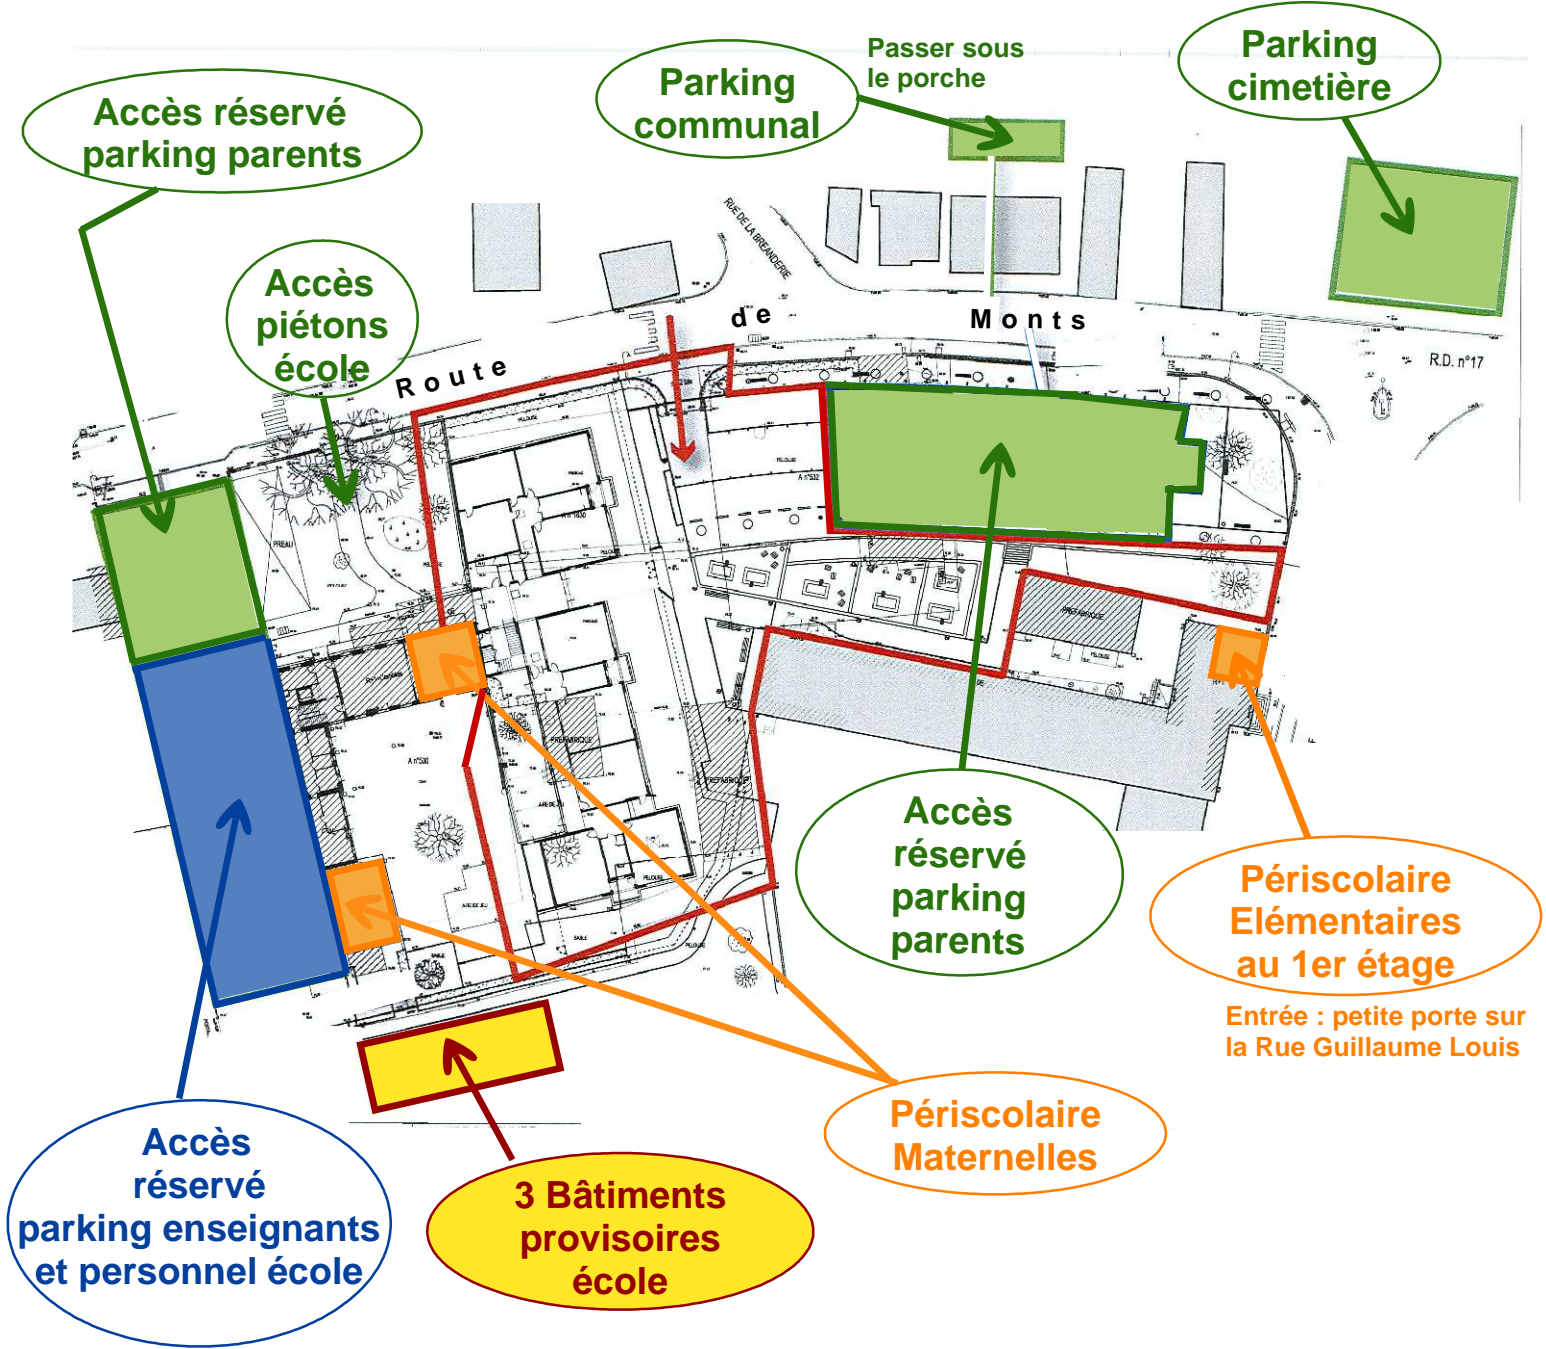

CONSTRUCTION DE LA NOUVELLE ÉCOLE MATERNELLE JEAN LE BOURG

Informations municipales de suivi des travaux

18 mois de travaux pour un chantier que tout un chacun espérait depuis de nombreuses années ! Cette période va engendrer des difficultés de circulation, de stationnement et bien évidemment des changements d'habitudes.

N'hésitez-pas à nous contacter pour de plus amples informations.

Bernard REVÊCHE
Maire

Période du mercredi 24 juin au mercredi 1^{er} juillet

Légende : ■ Parents d'élèves ■ Personnel école ■ Périscolaire ■ Chantier

Pour information, pendant l'été

- Abattage
- Désamiantage
- Démolition préfabriqués
- Terrassements
- Réseaux
- Dépose clôture
- Démolition murs