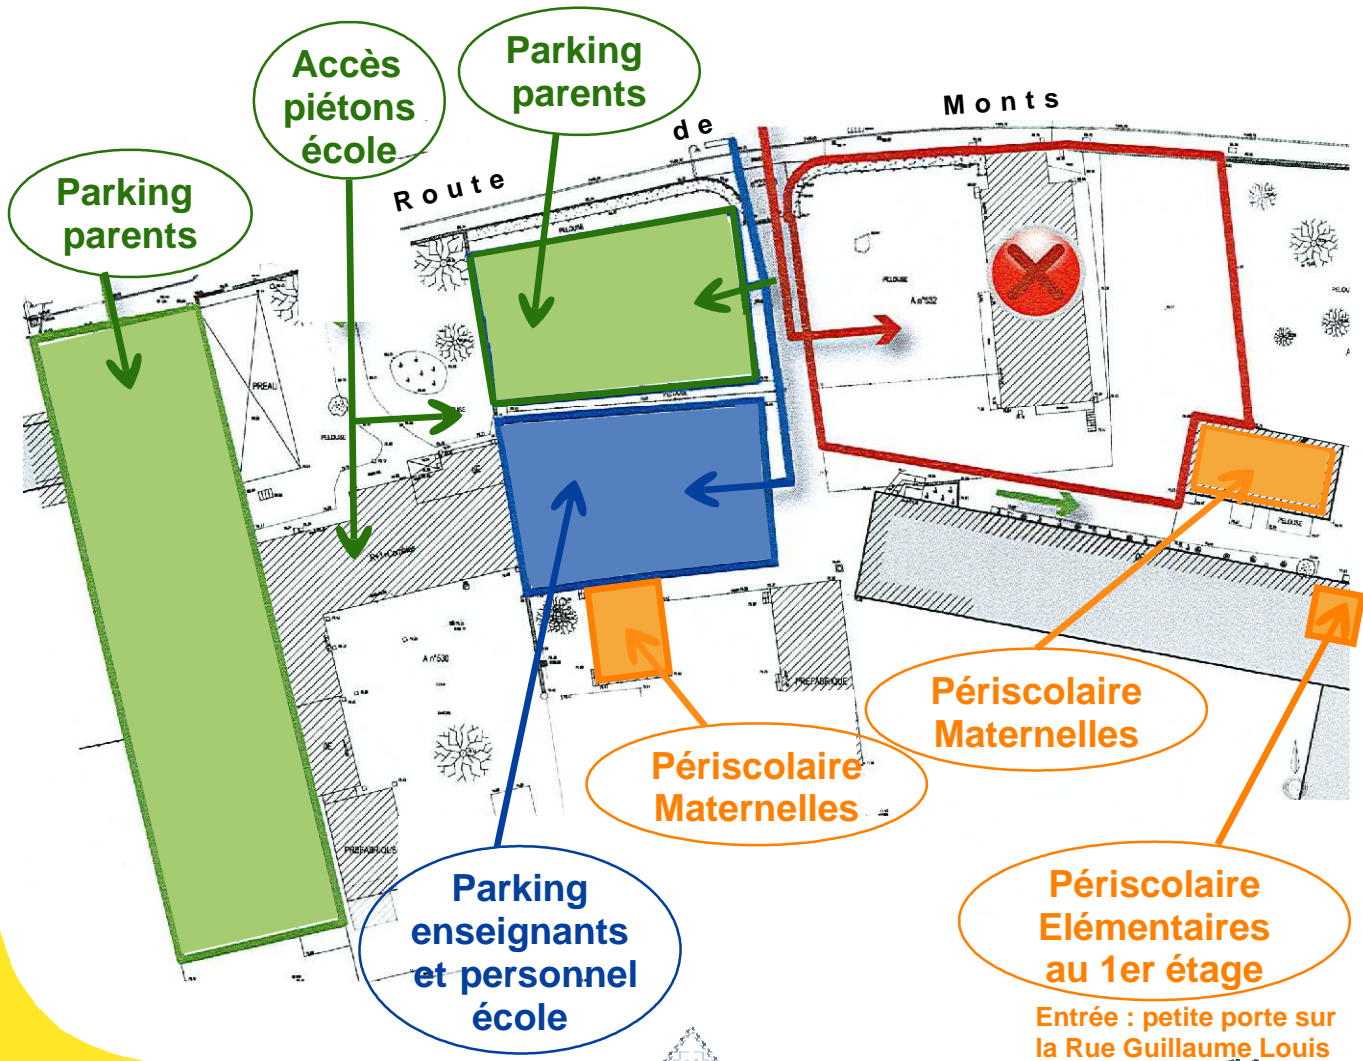

CONSTRUCTION DE LA NOUVELLE ÉCOLE MATERNELLE JEAN LE BOURG

Informations municipales de suivi des travaux

18 mois de travaux pour un chantier que tout un chacun espérait depuis de nombreuses années ! Cette période va engendrer des difficultés de circulation, de stationnement et bien évidemment des changements d'habitudes.

Nous vous informerons régulièrement de l'avancement de ces travaux mais nous sommes sûrs, dès à présent, que vous saurez réagir positivement face aux désagréments momentanés occasionnés par la construction de notre nouvelle école maternelle.

N'hésitez-pas à nous contacter pour de plus amples informations.

Bernard REVÊCHE
Maire

Période du mercredi 24 juin au mercredi 1^{er} juillet

Légende : ■ Parents d'élèves ■ Personnel école ■ Périscolaire ■ Chantier